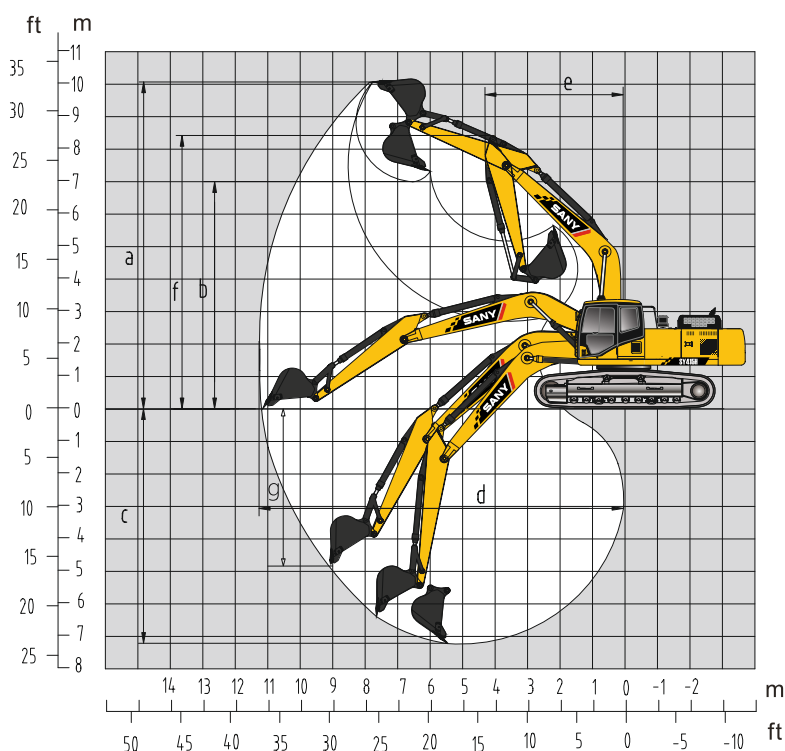

БОЛЬШОЙ ГУСЕНИЧНЫЙ ЭКСКАВАТОР SY415H

МОЩНОСТЬ ДВИГАТЕЛЯ

257 кВт (349.42 л.с.) при 2000 об/мин

ЭКСПЛУАТАЦИОННАЯ МАССА

41500 кг

ДЛИНА СТРЕЛЫ

6500 мм

ДЛИНА РУКОЯТИ

2900 мм

ОБЪЕМ КОВША

2.2 м³

МОЩНЫЕ И НАДЕЖНЫЕ МЕХАНИЗМЫ ДЛЯ МАСШТАБНЫХ ПРОЕКТОВ

ГАБАРИТНЫЕ РАЗМЕРЫ

SY415H

A Габаритная длина	11700 мм
B Габаритная ширина	3360 мм
C Габаритная высота	3740 мм
D Ширина по кабине машины	3265 мм
E Габаритная высота (до верха кабины)	3470 мм
F Ширина башмака по стандарту	600 мм
G Колея гусеничного хода	2740 мм
H Дорожный просвет	505 мм
I Радиус поворота задней части платформы	3740 мм
J Опорная длина гусеницы	4340 мм
K Длина гусеничного хода	5320 мм

ХАРАКТЕРИСТИКИ

SY415H

Скорость передвижения	5.3 / 3.2 км/ч
Скорость поворота платформы	8.3 об/мин
Преодолеваемый подъем	70% (35°)
Удельное давление на грунт	75.3 кПа
Усилие отрыва ковша	247 кН
Усилие резания рукояти	218 кН

РАБОЧИЕ ЗОНЫ

SY415H

a Максимальная высота копания	9980 мм
b Максимальная высота выгрузки	6960 мм
c Максимальная глубина копания	7045 мм
d Максимальный радиус копания	10920 мм
e Минимальный радиус поворота	4750 мм