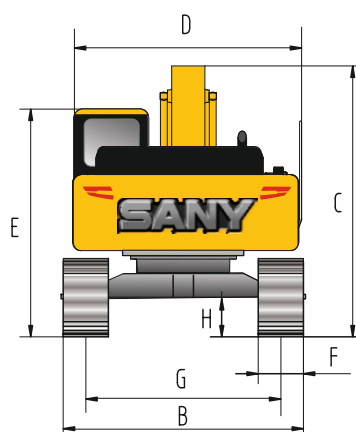

БОЛЬШОЙ ГУСЕНИЧНЫЙ ЭКСКАВАТОР SY415H

МОЩНОСТЬ ДВИГАТЕЛЯ

257 кВт (349.42 л.с.) при 2000 об/мин

ЭКСПЛУАТАЦИОННАЯ МАССА

41500 кг

ДЛИНА СТРЕЛЫ

6500 мм

ДЛИНА РУКОЯТИ

2900 мм

ОБЪЕМ КОВША

2.2 м³

МОЩНЫЕ И НАДЕЖНЫЕ МЕХАНИЗМЫ ДЛЯ МАСШТАБНЫХ ПРОЕКТОВ

ГАБАРИТНЫЕ РАЗМЕРЫ

SY415H

A Габаритная длина	11700 мм
B Габаритная ширина	3360 мм
C Габаритная высота	3740 мм
D Ширина по кабине машины	3265 мм
E Габаритная высота (до верха кабины)	3470 мм
F Ширина башмака по стандарту	600 мм
G Колея гусеничного хода	2740 мм
H Дорожный просвет	505 мм
I Радиус поворота задней части платформы	3740 мм
J Опорная длина гусеницы	4340 мм
K Длина гусеничного хода	5320 мм